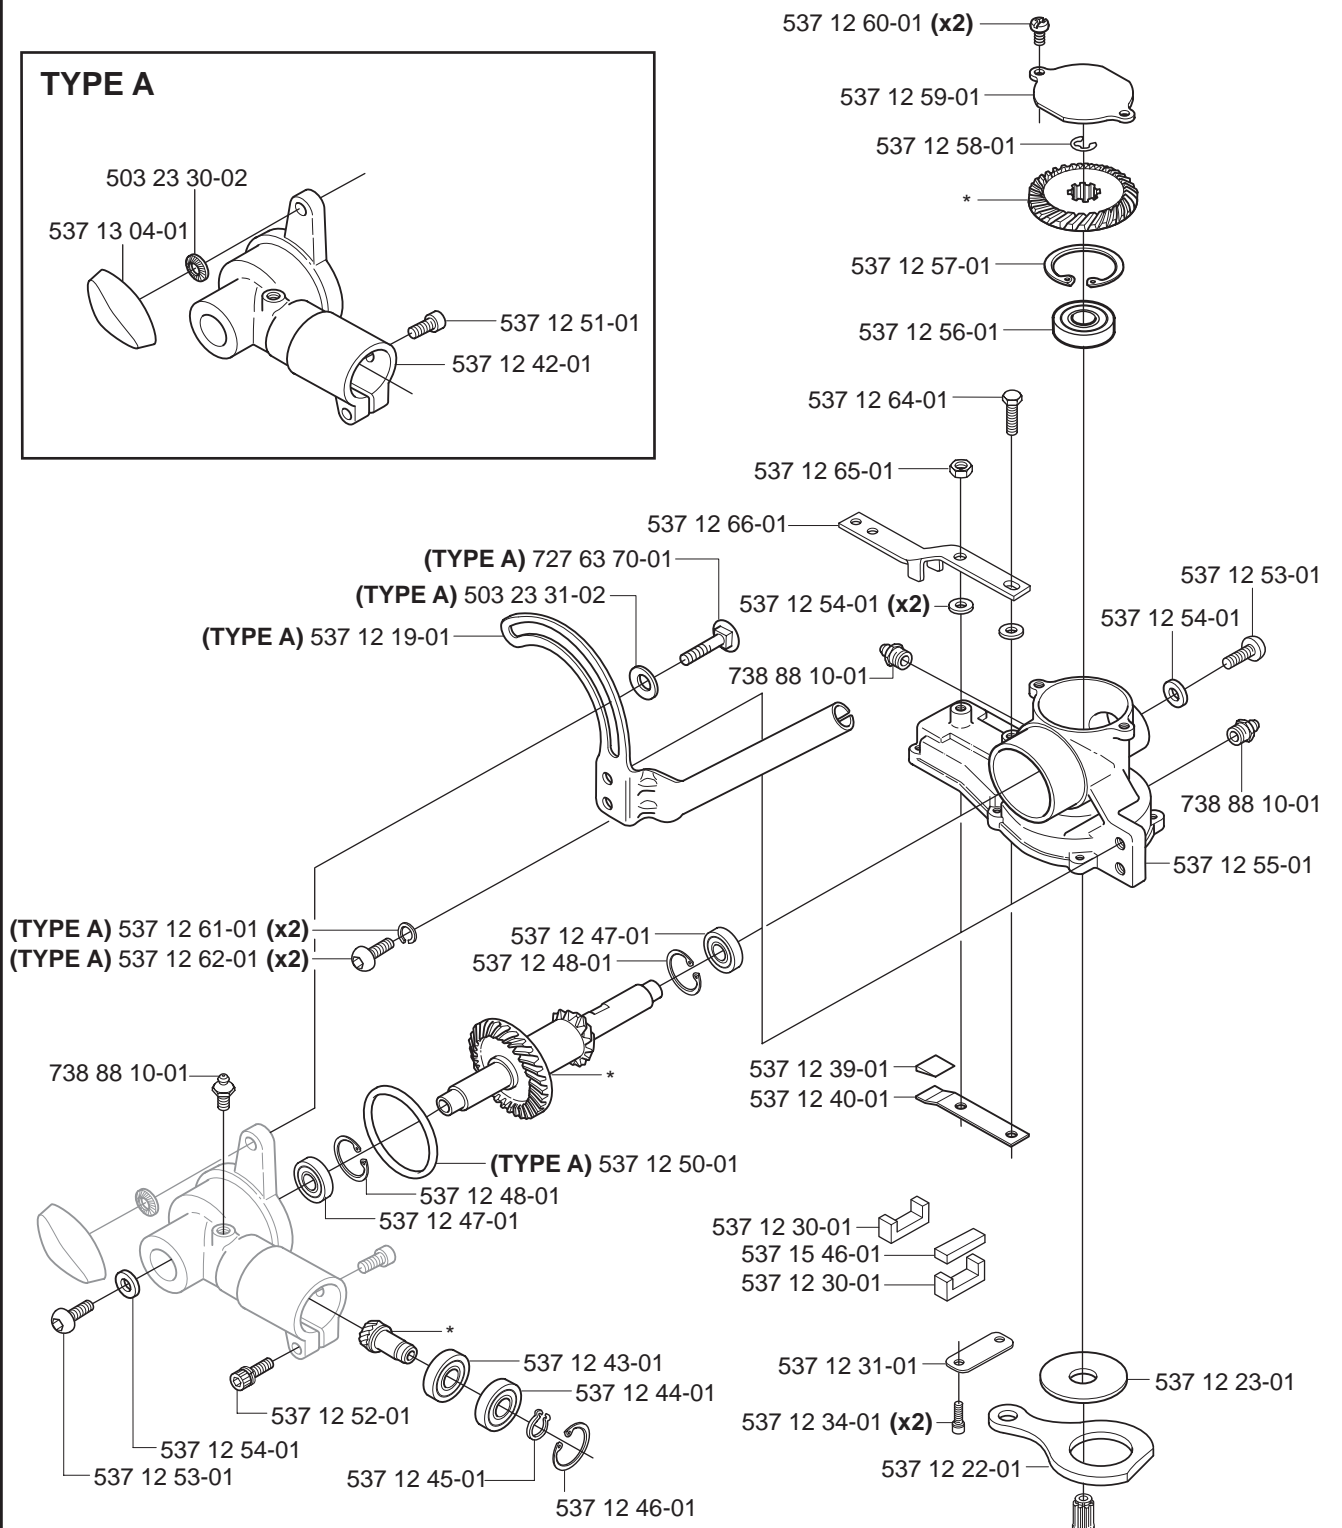

A

*compl 537 12 63-01

B 325HDA55

B 325HE3

B

325HE4

C

D

E

F

G

**compl 503 87 33-02

*compl 503 85 28-01

503 97 98-38 325HDA55

503 97 98-30 325HE3

503 97 98-31 325HE4

503 21 66-20 (x3)

H

*compl 537 06 86-02

J

* compl 537 13 75-01

K

L

M

*compl 503 85 24-74

N

*compl 537 04 07-11 (325 HE3, 325 HE4)

*compl 537 04 07-13 (325 HDA55)

Accessories
Zubehöre
Accessoires
Accessorios
Tillbehör

① 531 00 45-52
Set of gaskets
Dichtungssatz
Juego de juntas
Jeu de joints
Packningssats