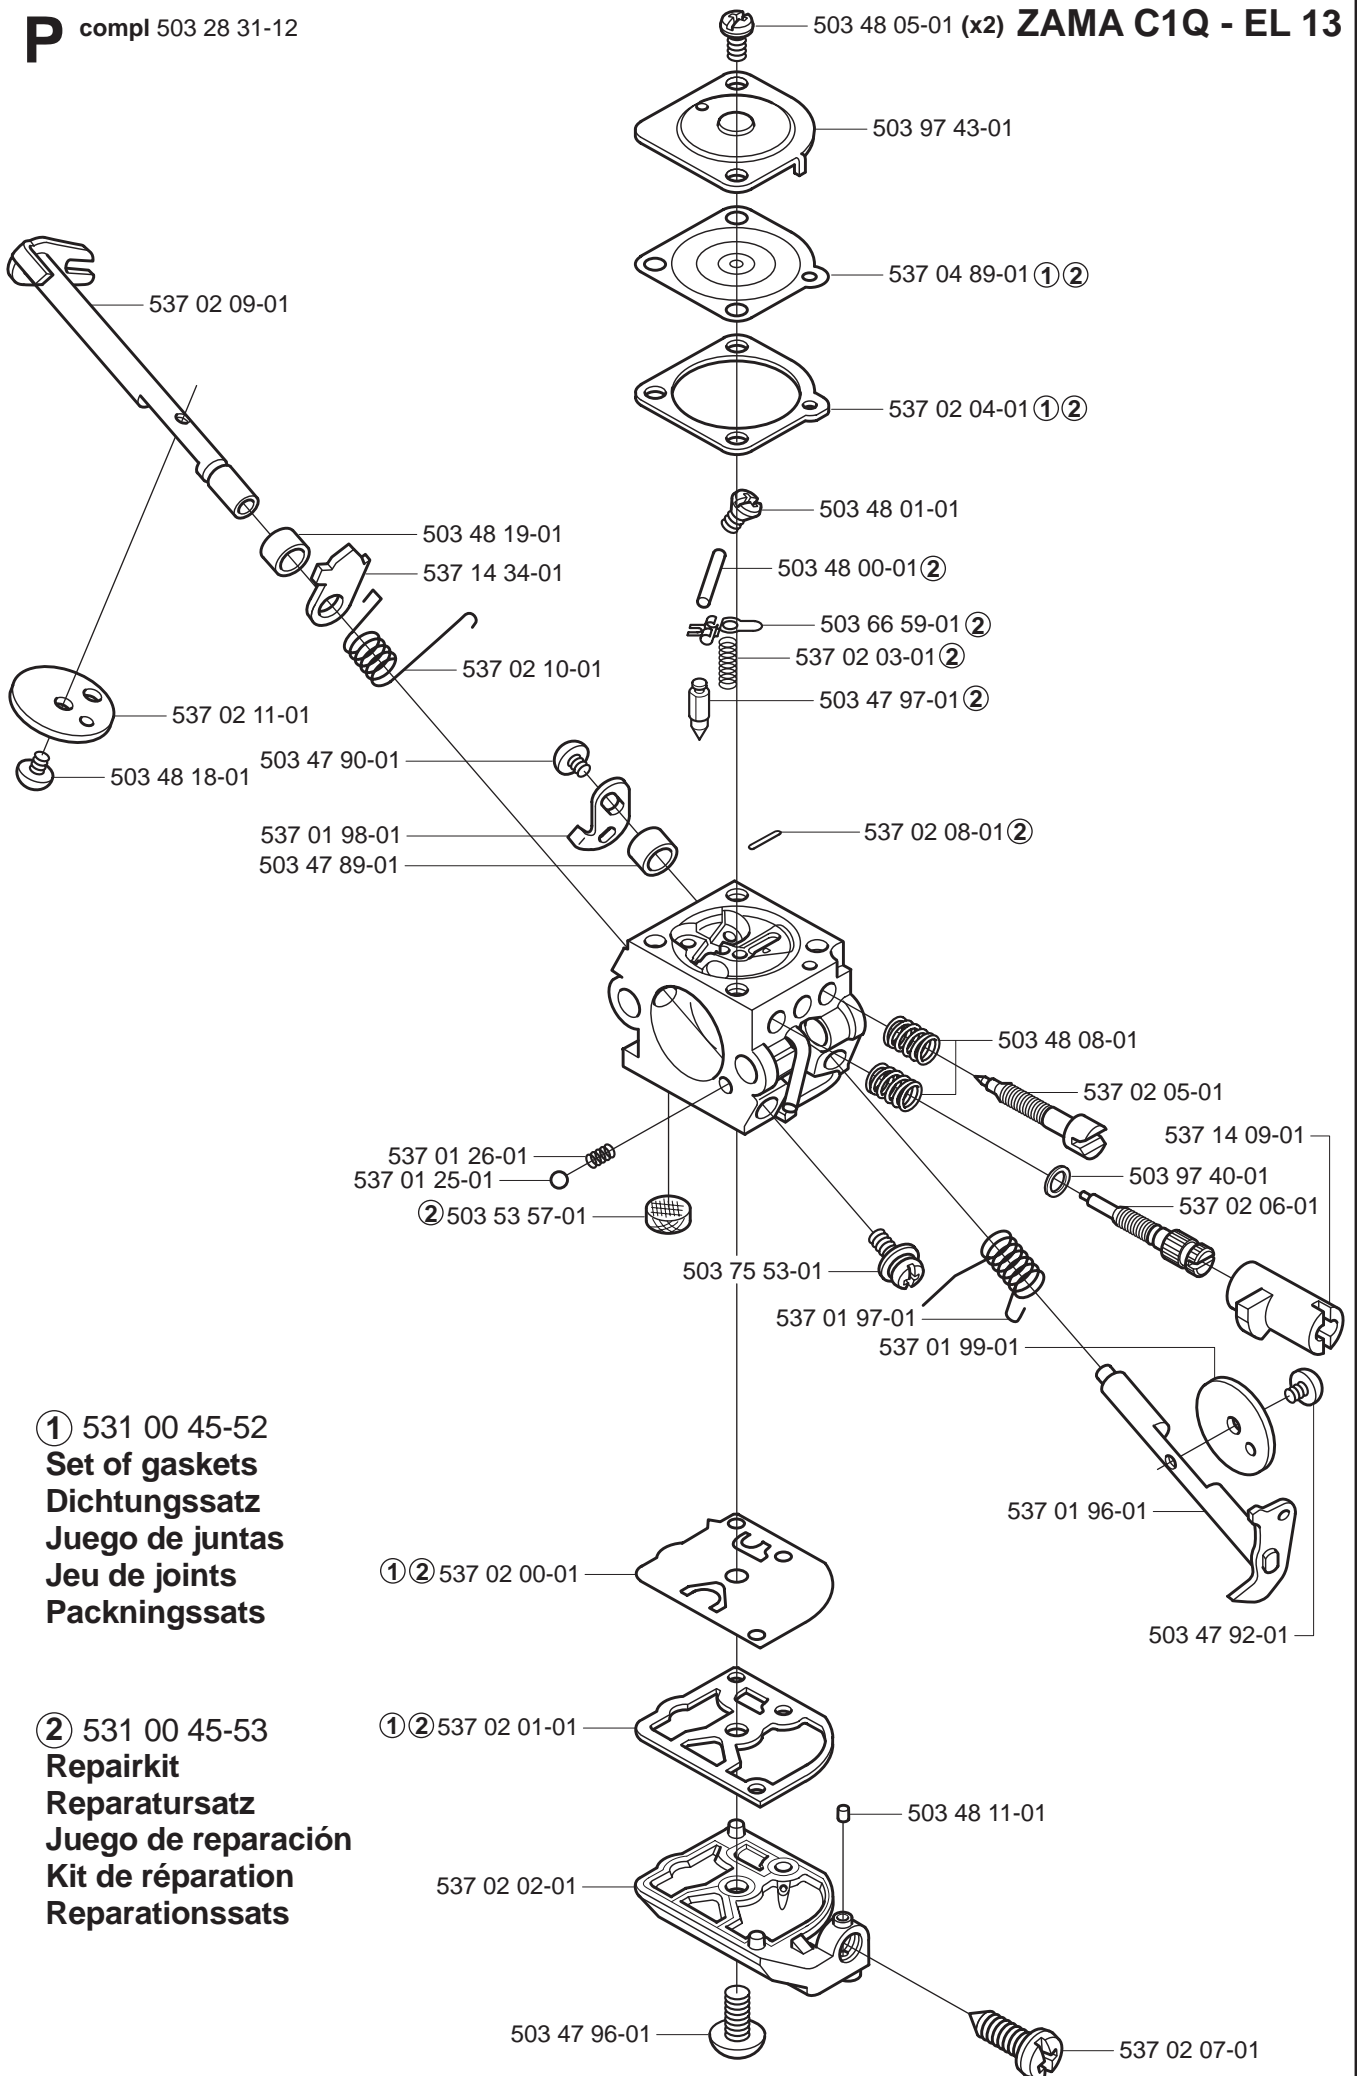

A

*compl 537 12 63-01

B 325HDA55

B 325HE3

B

325HE4

C

D

E

F

G

**compl 503 87 33-02

*compl 503 85 28-01

503 97 98-38 325HDA55

503 97 98-30 325HE3

503 97 98-31 325HE4

503 21 66-20 (x3)

H

*compl 537 06 86-02

J

* compl 537 13 75-01

K

L

M

*compl 503 85 24-74

N

*compl 537 04 07-11 (325 HE3, 325 HE4)

*compl 537 04 07-13 (325 HDA55)

Accessories
Zubehöre
Accessoires
Accessorios
Tillbehör

① 531 00 45-52
Set of gaskets
Dichtungssatz
Juego de juntas
Jeu de joints
Packningssats